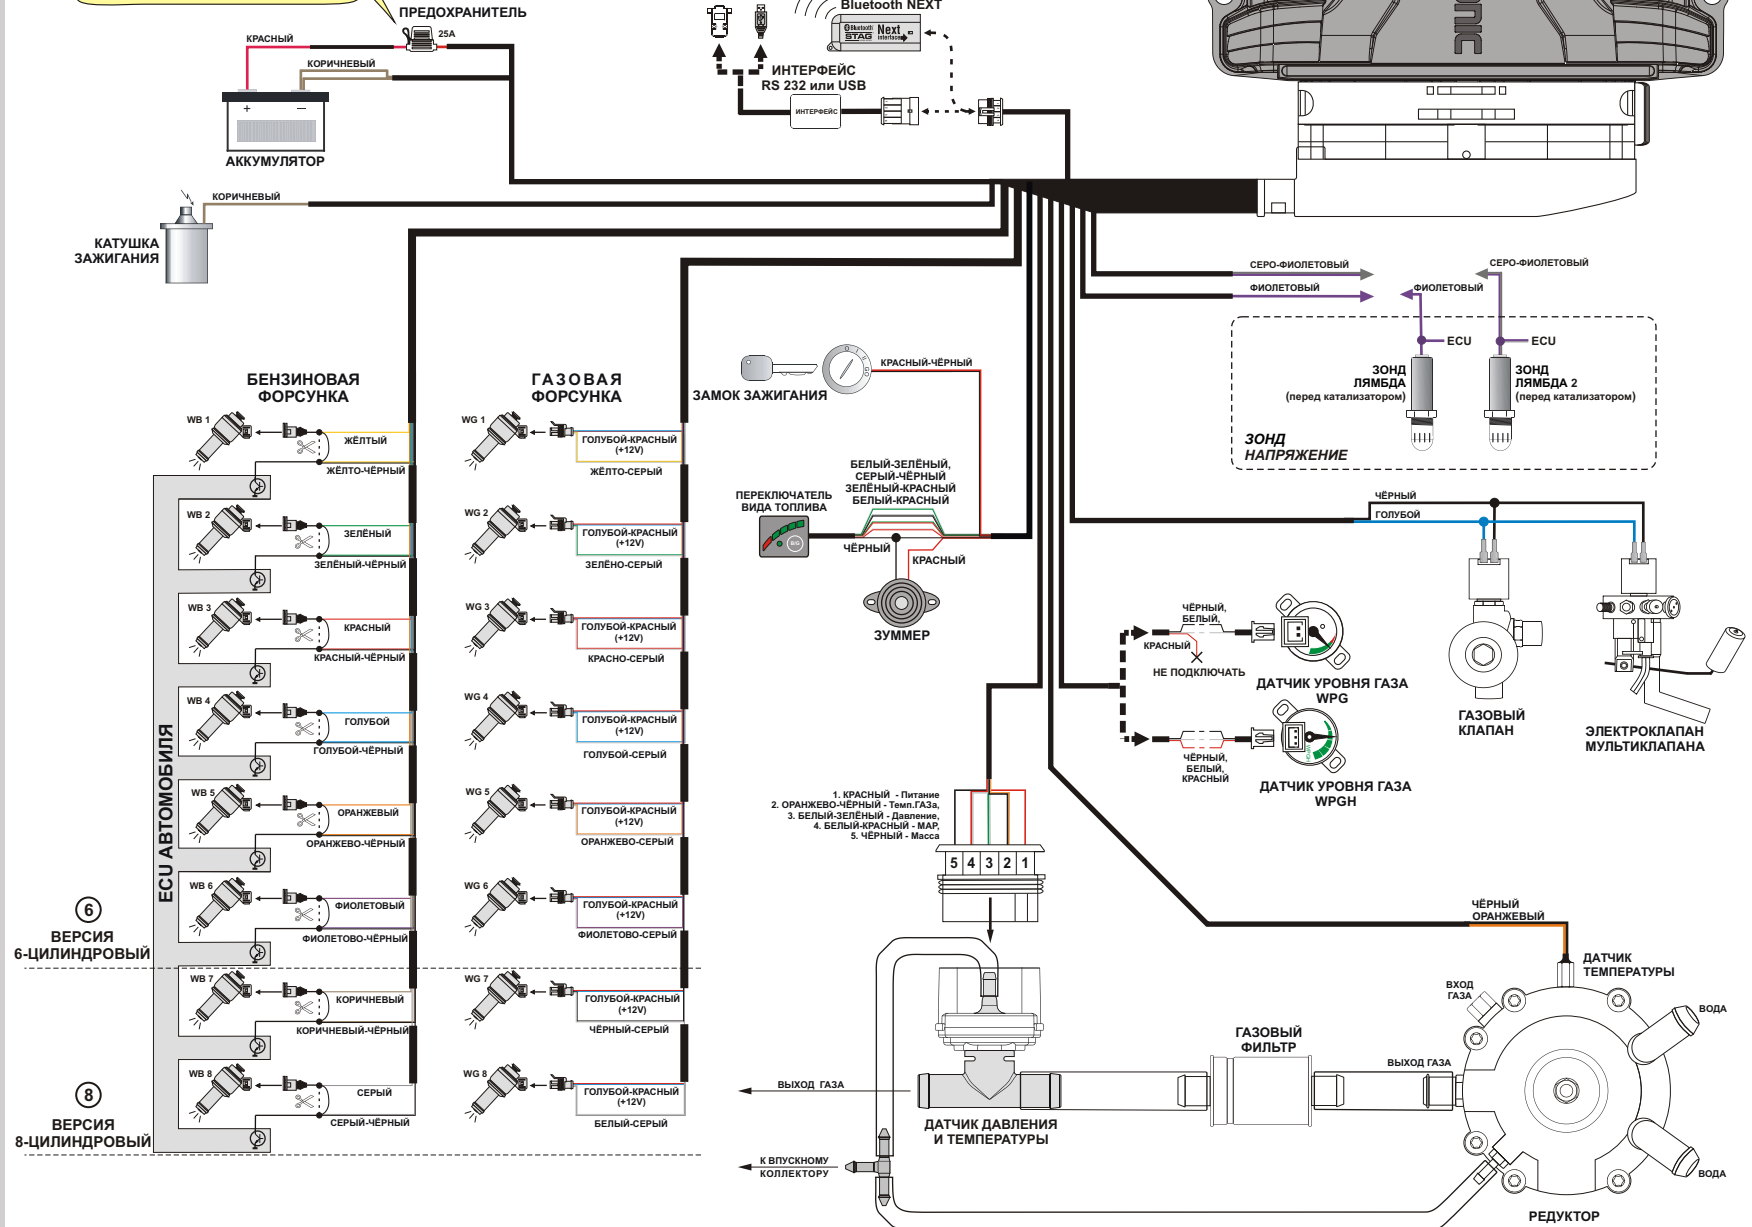

Схема подключения к автомобильной установке

iQ 3D 8
iQ 3D 6

ВНИМАНИЕ!!!
Соответственный предохранитель находится отдельно в составе аксессуаров и следует его поместить в гнездо.

6
ВЕРСИЯ
6-ЦИЛИНДРОВЫЙ

8
ВЕРСИЯ
8-ЦИЛИНДРОВЫЙ